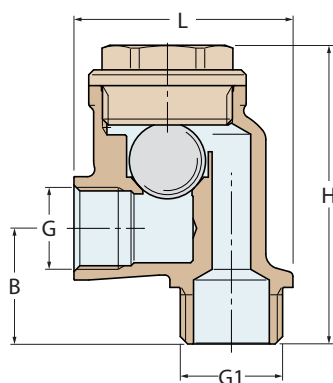

1130

Rubinetto a pulsante
Pushbutton cock

FILETTATURE / THREAD :
G = ISO 228/1 (BS 2779)

Ottone sabbiato
Yellow brass

1130

Weight (gr)	175
SW	21
H	63
H1	31
L	45
G	3/8"

1200

Succhieruola di sentina con filtro inox
Bilge strum box with stainless steel gauze

Ottone sabbiato
Yellow brass

1200

Weight (gr)	170	400
F	64	89
L	82	110
H	25	30
A	27	30
P	20	25

1250

Valvola Siphonbreak
Siphonbreak valve

FILETTATURE / THREAD :
G = ISO 228/1 (BS 2779)

Ottone nichelato
Nickel-plated brass

1250

Weight (gr)	180
B	24
L	45
H	61
G	3/8"
G1	1/2"