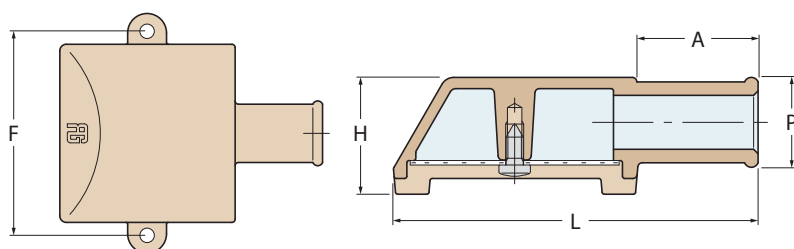

1130

Rubinetto a pulsante
Pushbutton cock

FILETTATURE / THREAD :
G = ISO 228/1 (BS 2779)

Ottone sabbiato
Yellow brass

1130

Weight (gr)	175
SW	21
H	63
H1	31
L	45
G	3/8"

1200

Succhieruola di sentina con filtro inox
Bilge strum box with stainless steel gauze

Ottone sabbiato
Yellow brass

1200

Weight (gr)	170	400
F	64	89
L	82	110
H	25	30
A	27	30
P	20	25

1250

Valvola Siphonbreak
Siphonbreak valve

FILETTATURE / THREAD :
G = ISO 228/1 (BS 2779)

Ottone nichelato
Nickel-plated brass

1250

Weight (gr)	180
B	24
L	45
H	61
G	3/8"
G1	1/2"