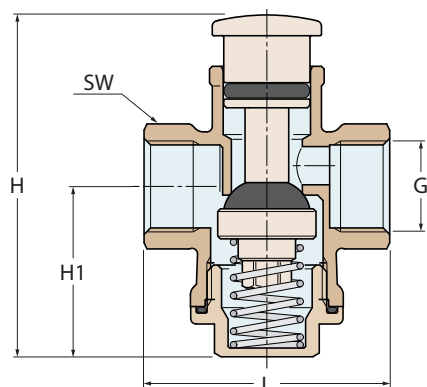

1130

Rubinetto a pulsante
Pushbutton cock

FILETTATURE / THREAD :
G = ISO 228/1 (BS 2779)

Ottone sabbiato
Yellow brass

1130

Weight (gr)	175
SW	21
H	63
H1	31
L	45
G	3/8"

1200

Succhieruola di sentina con filtro inox
Bilge strum box with stainless steel gauze

Ottone sabbiato
Yellow brass

1200

Weight (gr)	170	400
F	64	89
L	82	110
H	25	30
A	27	30
P	20	25

1250

Valvola Siphonbreak
Siphonbreak valve

FILETTATURE / THREAD :
G = ISO 228/1 (BS 2779)

Ottone nichelato
Nickel-plated brass

1250

Weight (gr)	180
B	24
L	45
H	61
G	3/8"
G1	1/2"